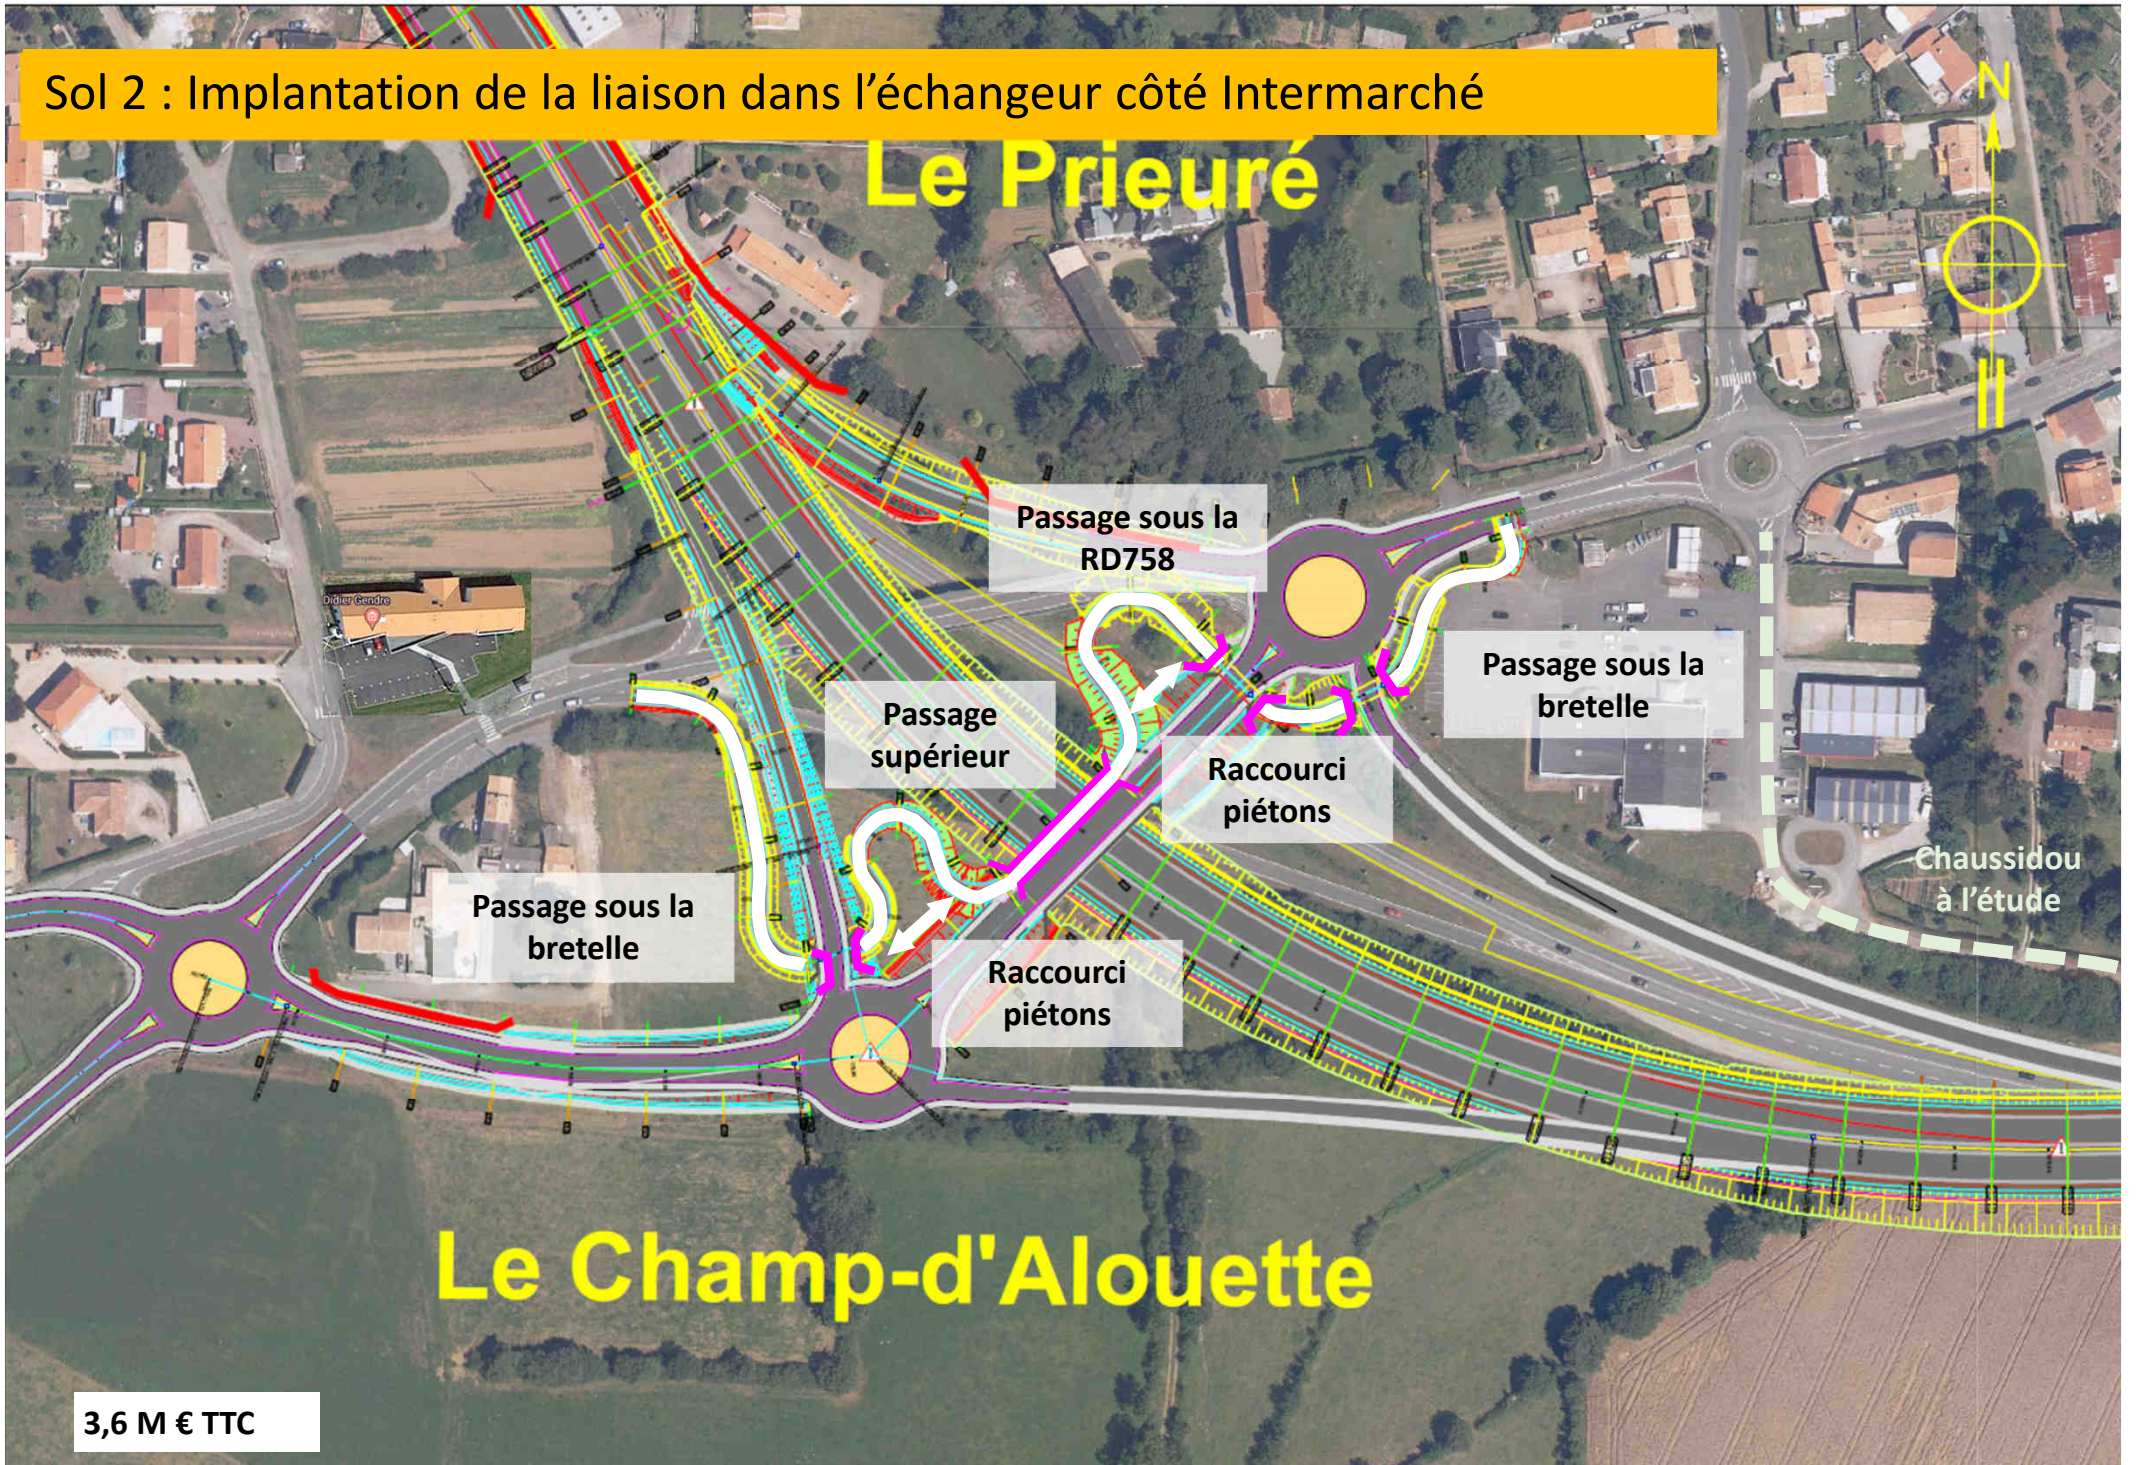

Sol 2 : Implantation de la liaison dans l'échangeur côté Intermarché

Le Prieuré

Le Champ-d'Alouette

3,6 M € TTC