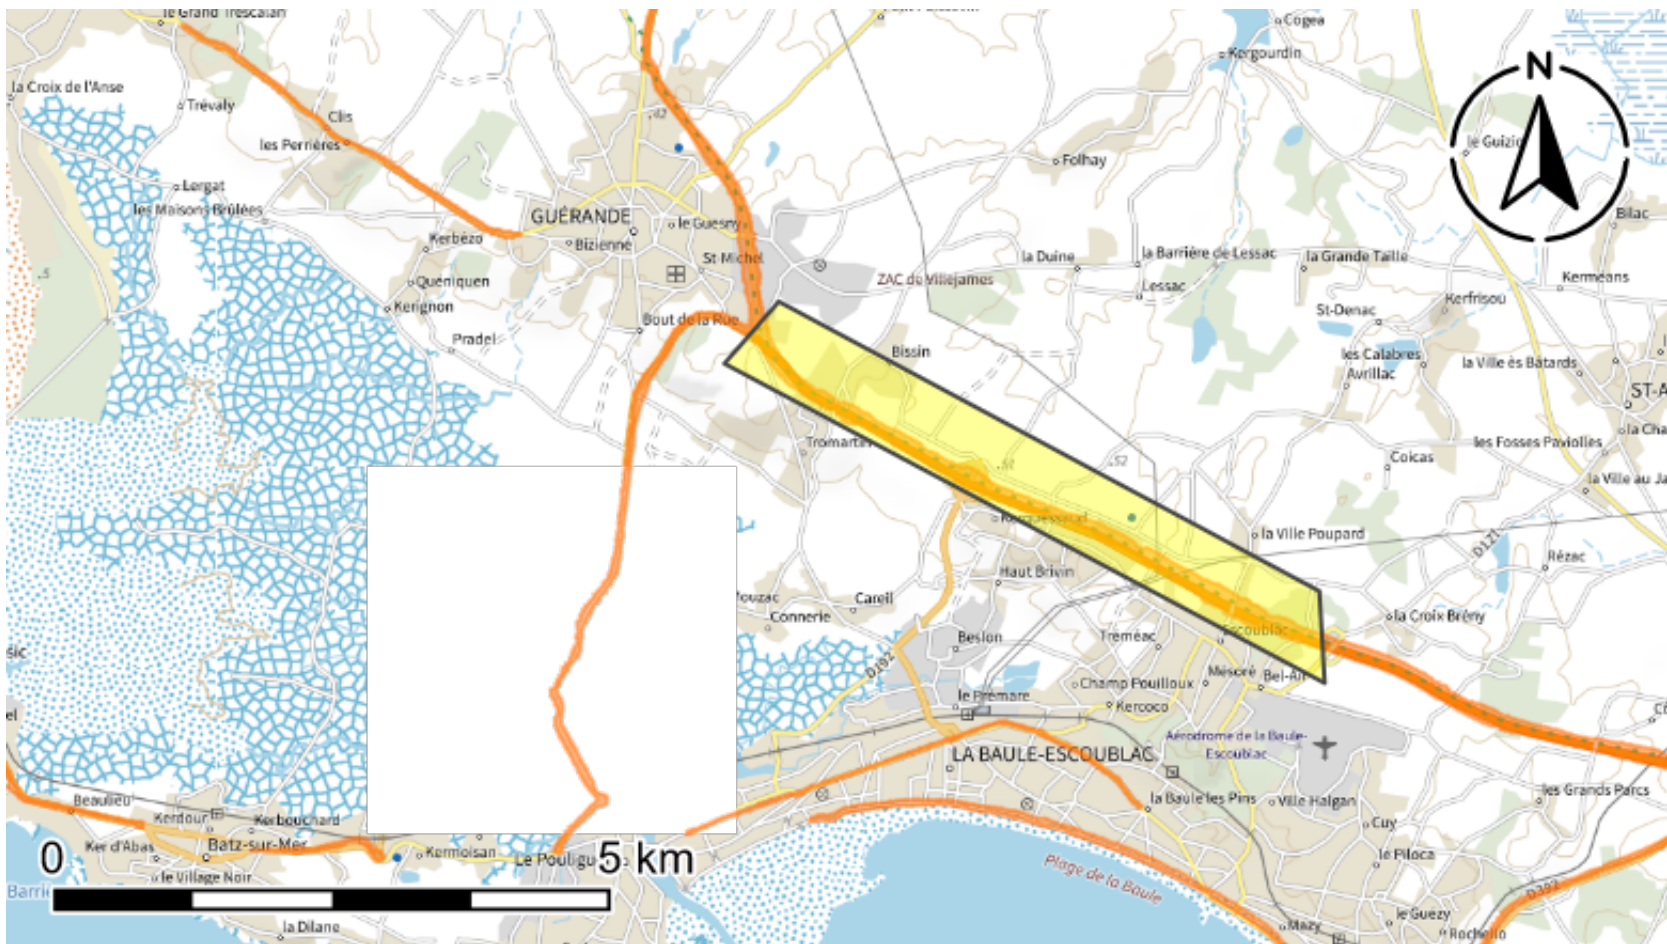

Gêne sonore identifiée sur le secteur de la Baule / Guérande [RD213]

Réseau ferré - dépassement des valeurs limites

■ > 73

Réseau routier - dépassement des valeurs limites

■ > 68

Bruit stratégique 4ème échéance - type "c" LDEN (24h)