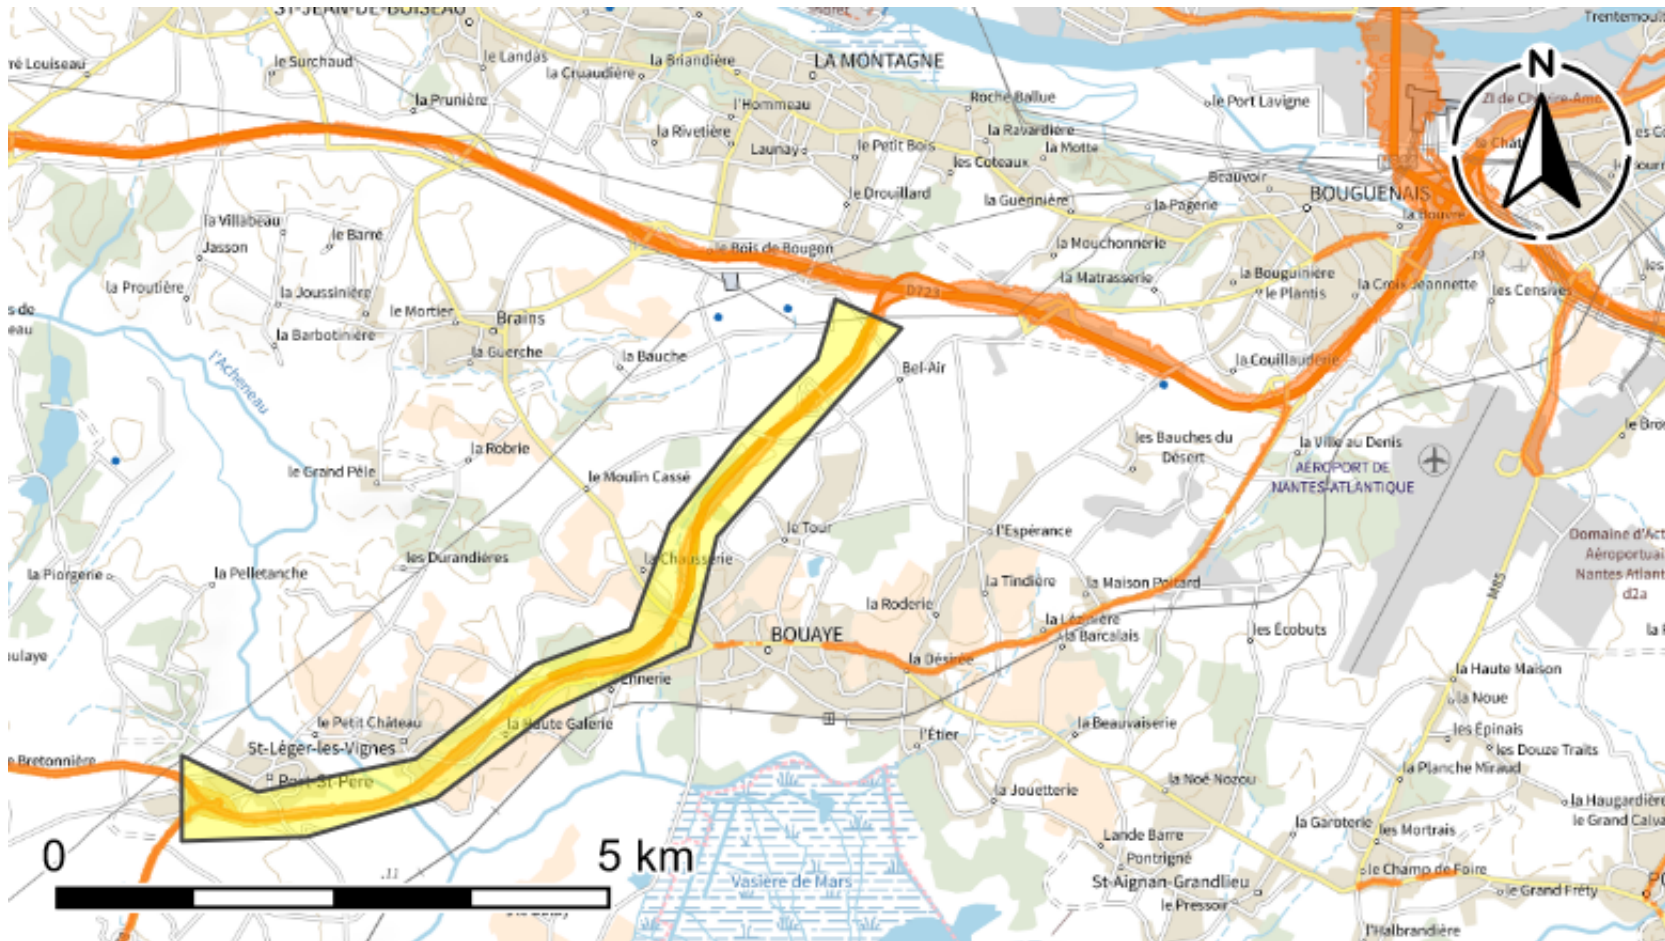

Gêne sonore identifiée sur le secteur de Bouaye / Saint-Léger-les-Vignes [RD751]

Réseau ferré - dépassement des valeurs limites

■ > 73

Réseau routier - dépassement des valeurs limites

■ > 68

Bruit stratégique 4ème échéance - type 'c' LDEN (24h)

Service producteur : DDTM 44 (Direction Départementale des Territoires et de la Mer de Loire-Atlantique)

Données © MTEs