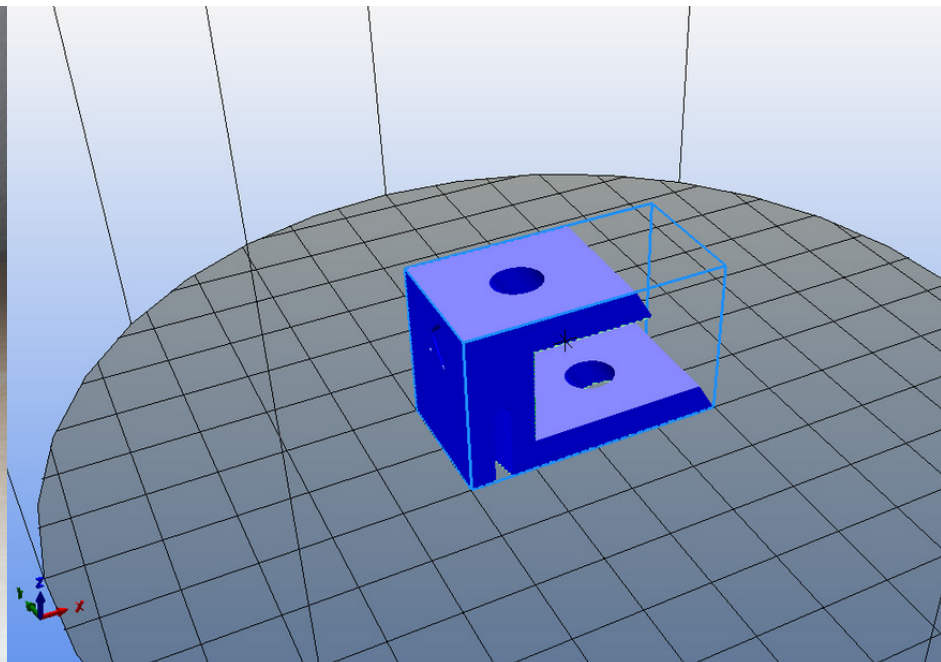

BOISSONS

Porte Paille

Permet de boire seul.e sans aide pour maintenir la paille. L'ouvre bouchon permet de démultiplier la force pour faciliter l'ouverture d'une bouteille.