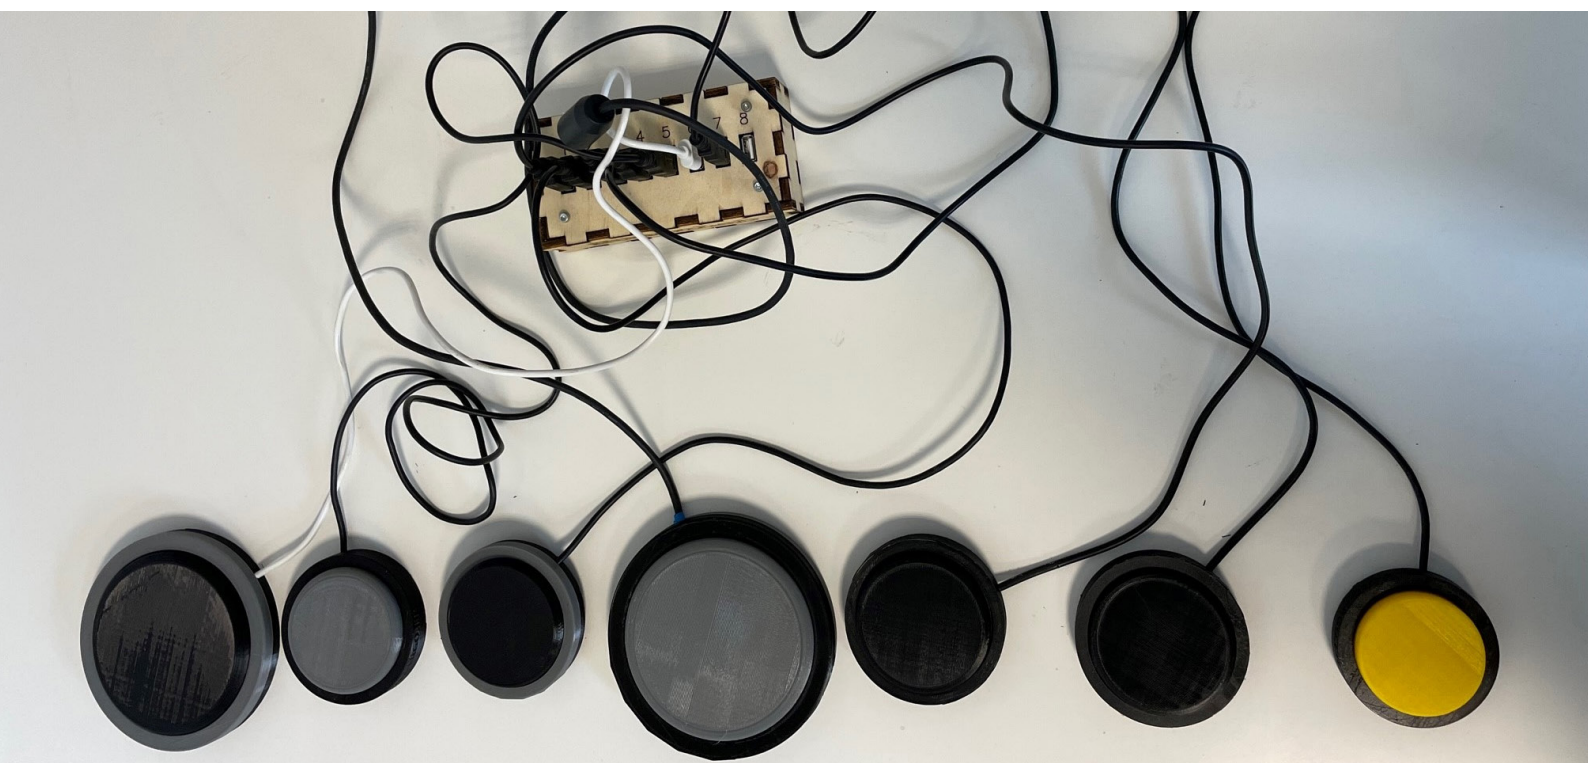

Bracelet métacarpien

Bracelet en filament plastique flexible pour faciliter la préhension des couverts. Ce système permet de se passer du tissu/velcro car peu hygiénique. Le bracelet se nettoie à l'eau.

BOISSONS

Porte Paille

Permet de boire seul.e sans aide pour maintenir la paille. L'ouvre bouchon permet de démultiplier la force pour faciliter l'ouverture d'une bouteille.

Ouvre Bouchon

Anses adaptées biberon

Permet de faciliter la préhension du biberon.

MOBILITÉ

3eme roue électrique pour FRM

La troisième roue électrique est un système d'assistance électrique pour fauteuil roulant manuel. Il est conçu à partir de matériaux recyclés et est équipé d'un système d'arrêt d'urgence.

LOISIRS

Instrument de musique Brutbox

La brutbox est un instrument de musique relié à un ordinateur qui permet d'envoyer des sons en appuyant simplement sur des contacteurs. Ceux-ci peuvent être adaptés en fonction des personnes : contacteur traditionnel, contacteur par le souffle...