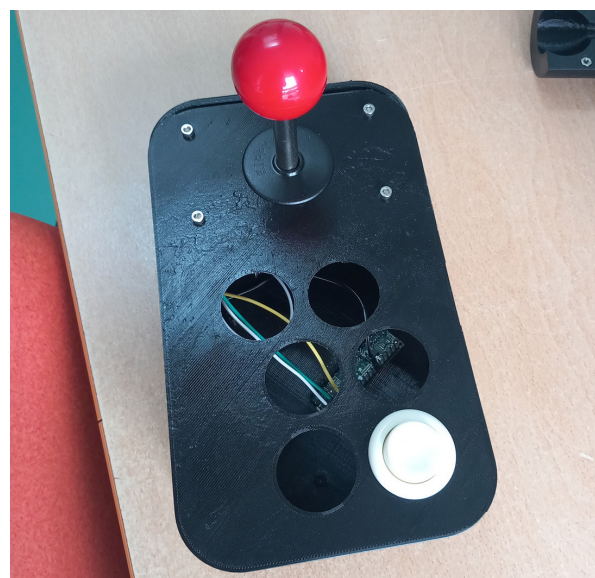

Manette de Jeux Vidéos

Les manettes de jeux sont fabriquées sur mesure avec les personnes. Un atelier jeux vidéo, proposé au humanlab, permet de fabriquer sa manette sur mesure puis de jouer ensuite avec.